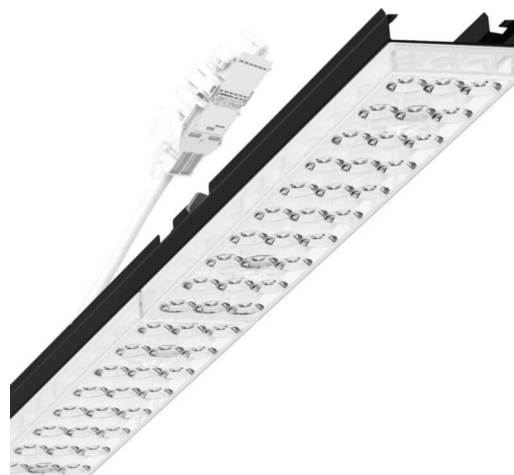

прибородержатель переменный - Individual.Lens.Optic - прямой свет, узко- и широконаправленный - без видимых стыков

Ламподержатель из оцинкованного стального профиля, поверхность покрыта лаком на полиэфирной смоле. Крепление без инструментов с нажимными затворами, встроенными в конструкцию, обеспечивают защиту от кражи и взлома. В несущей трековой шине позиционируется по-разному. Цвет корпуса черный RAL 9005; Прямой узко и широко направленный свет, распространяющийся через линзу «Individual.Lens.Optic» из пластика ПММА. Оптика отдельных линз делает сборку и установку предельно удобными, плоскость легко чистится. Тройные ряды из отдельных линз и лампо-/прибородержатели, идеально согласованные между собой, обеспечивают цельный вид без стыков и неравномерностей Подключение к электросети через присоединительный провод длиной 1 м для свободного позиционирования прибородержателя в световой полосе и 3-полюсную втычную деталь для быстрой сборки со свободным выбором фаз. Сменные блоки, позволяющие легко модернизировать освещение, существенно продлевают срок службы всей осветительной установки.

электротехника

Балласт	Электронный драйвер (1 штука)
Мощность системы	53W
сетевое напряжение	230V/50Hz
класс энергосбережения/Источник света	E

Оптика

Оснастка	LED, цветопередача/оттенок света CRI ≥ 80 / 3000K
Допуск для координаты цветности (MacAdam)	3SDCM
Фотобиологическая безопасность (светильник)	RG1
Номинальный световой поток	7625lm
Срок службы LED	50000h L80/B10 (Tq 35°C)
светоотдача светильников	144lm/W
Угол излучения	80° (C0) / 80° (C90)
UGR поп./вдоль	18.7 / 18.8

Механика

цвет корпуса	черный RAL 9005
размеры (LxWxH/DxH)	1531mm x 55mm x 37mm
вес (нетто)	2kg
Вид монтажа	сборка трековых систем, световая структура

DEEP-LINK

<https://www.regiolux.de/ru/article/19435004104>

Ссылка	LED 8000lm 830
ηLB	100 %
Φ ↓/↑	98 % / 2 %
UGR поп./вдоль	18.7 / 18.8

размеры

L	1531 mm	Длина
B	55 mm	Ширина
H	37 mm	Высота