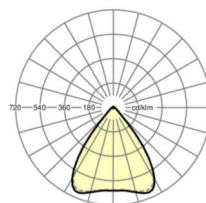

Механика

цвет корпуса	черный RAL 9005
размеры (LxWxH/DxH)	1531mm x 55mm x 37mm
вес (нетто)	2kg
Вид монтажа	сборка трековых систем, световая структура

DEEP-LINK

<https://www.regiolux.de/ru/article/19435004104>

Ссылка	LED 8000lm 830
ηLB	100 %
Φ ↓/↑	98 % / 2 %
UGR поп./вдоль	18.7 / 18.8

размеры

L	1531 mm	Длина
B	55 mm	Ширина
H	37 mm	Высота